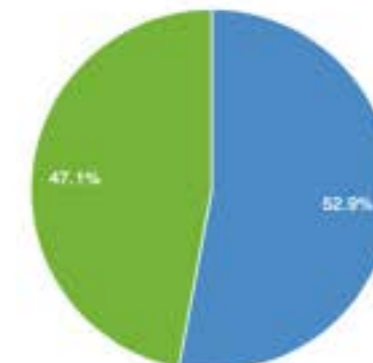

11,399

ユーザー数

7,494

ページビュー数

20,829

訪問別ページビュー

1.83

訪問時の平均滞在時間

00:01:31

直帰率

71.18%

新規訪問の割合

52.89%

■ New Visitor ■ Returning Visitor

- マイレポート
- マイレポート一覧
- ショートカット
- インテリジェンス イベント

- 標準レポート
- リアルタイム