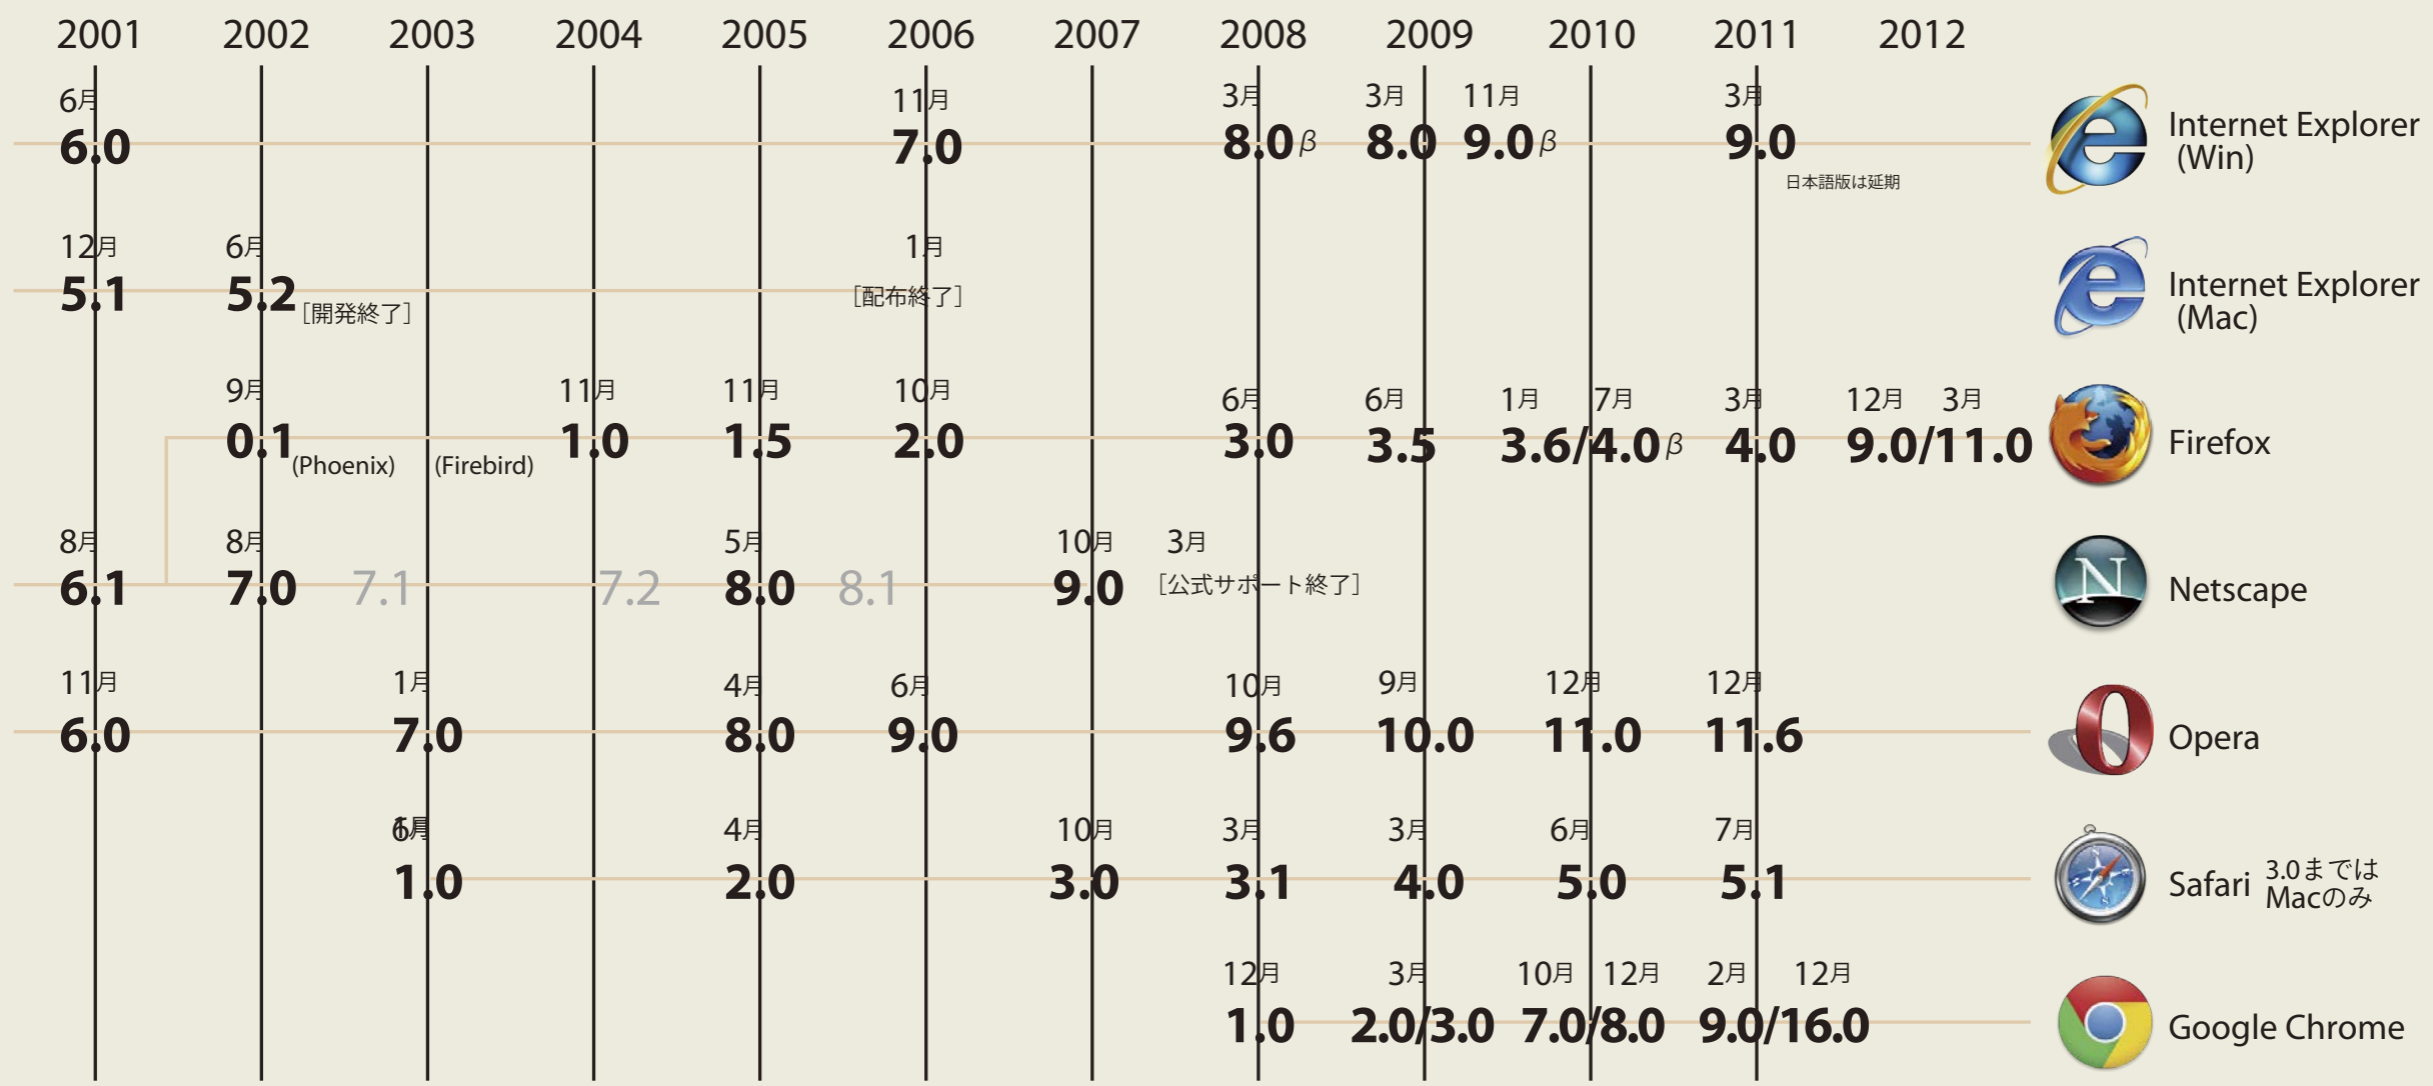

Progressive Enhancement

Graceful Degradation

Graceful Degradation

Progressive Enhancement

美しい方はより美しく、
そうでない方はそれなりに……

いいかえれば
「ピクセル・パーフェクト」
からの脱却

PP

Pixel
Perfect